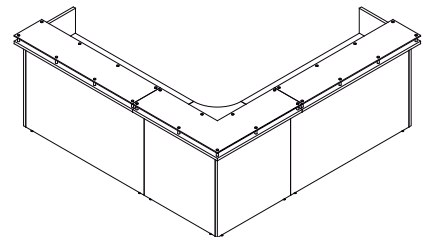

## MODULAR RECEPTIONS

OPTION A

OPTION B

OPTION C

Straight worksurface

**GBR985090**  
24"D x 36"W  
**\$ 177**

**GBR985120**  
24"D x 48"W  
**\$ 184**

**GBR985150**  
24"D x 60"W  
**\$ 315**