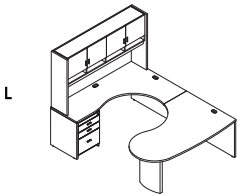

GBR120

U-group with hutch
Left/Right
71"W x 95"D x 71"H
$ 4,004

- **GBR479180** Open hutch w/pigeon holes 70"W x 14"D x 42"H
- **GBR931180** 4 door kit for open hutch 17"W x 15.5"H
- **32530** Credenza table 71"W x 48"D x 30"H
- **GBR580180** Peninsula desk 71"W x 45"D x 30"H
- **GBR312** BBF pedestal 16"W x 18"D x 28"H