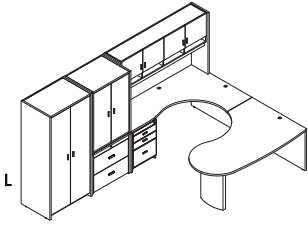

### GBR110

Curvilinear U-group with hutch and storage  
Left/Right  
135"W x 95"D x 71"H  
**\$ 8,022**

- GBR350** 2 Drawer lateral file 30"W x 24"D x 30"H
- GBR490180** Wardrobe cabinet 33"W x 24"D x 71"H
- GBR420** 2 Door hutch on top of lateral file 29"W x 23"D x 42"H
- GBR471180** Open hutch w/pigeon holes 70"W x 14"D x 42"H
- GBR931180** 4 door kit for open hutch 17"W x 15.5"H
- 32530** Credenza 71"W x 47"D x 30"H
- GBR580180** Peninsula table 71"W x 45"D x 30"H
- GBR312** BBF pedestal 16"W x 18"D x 28"H